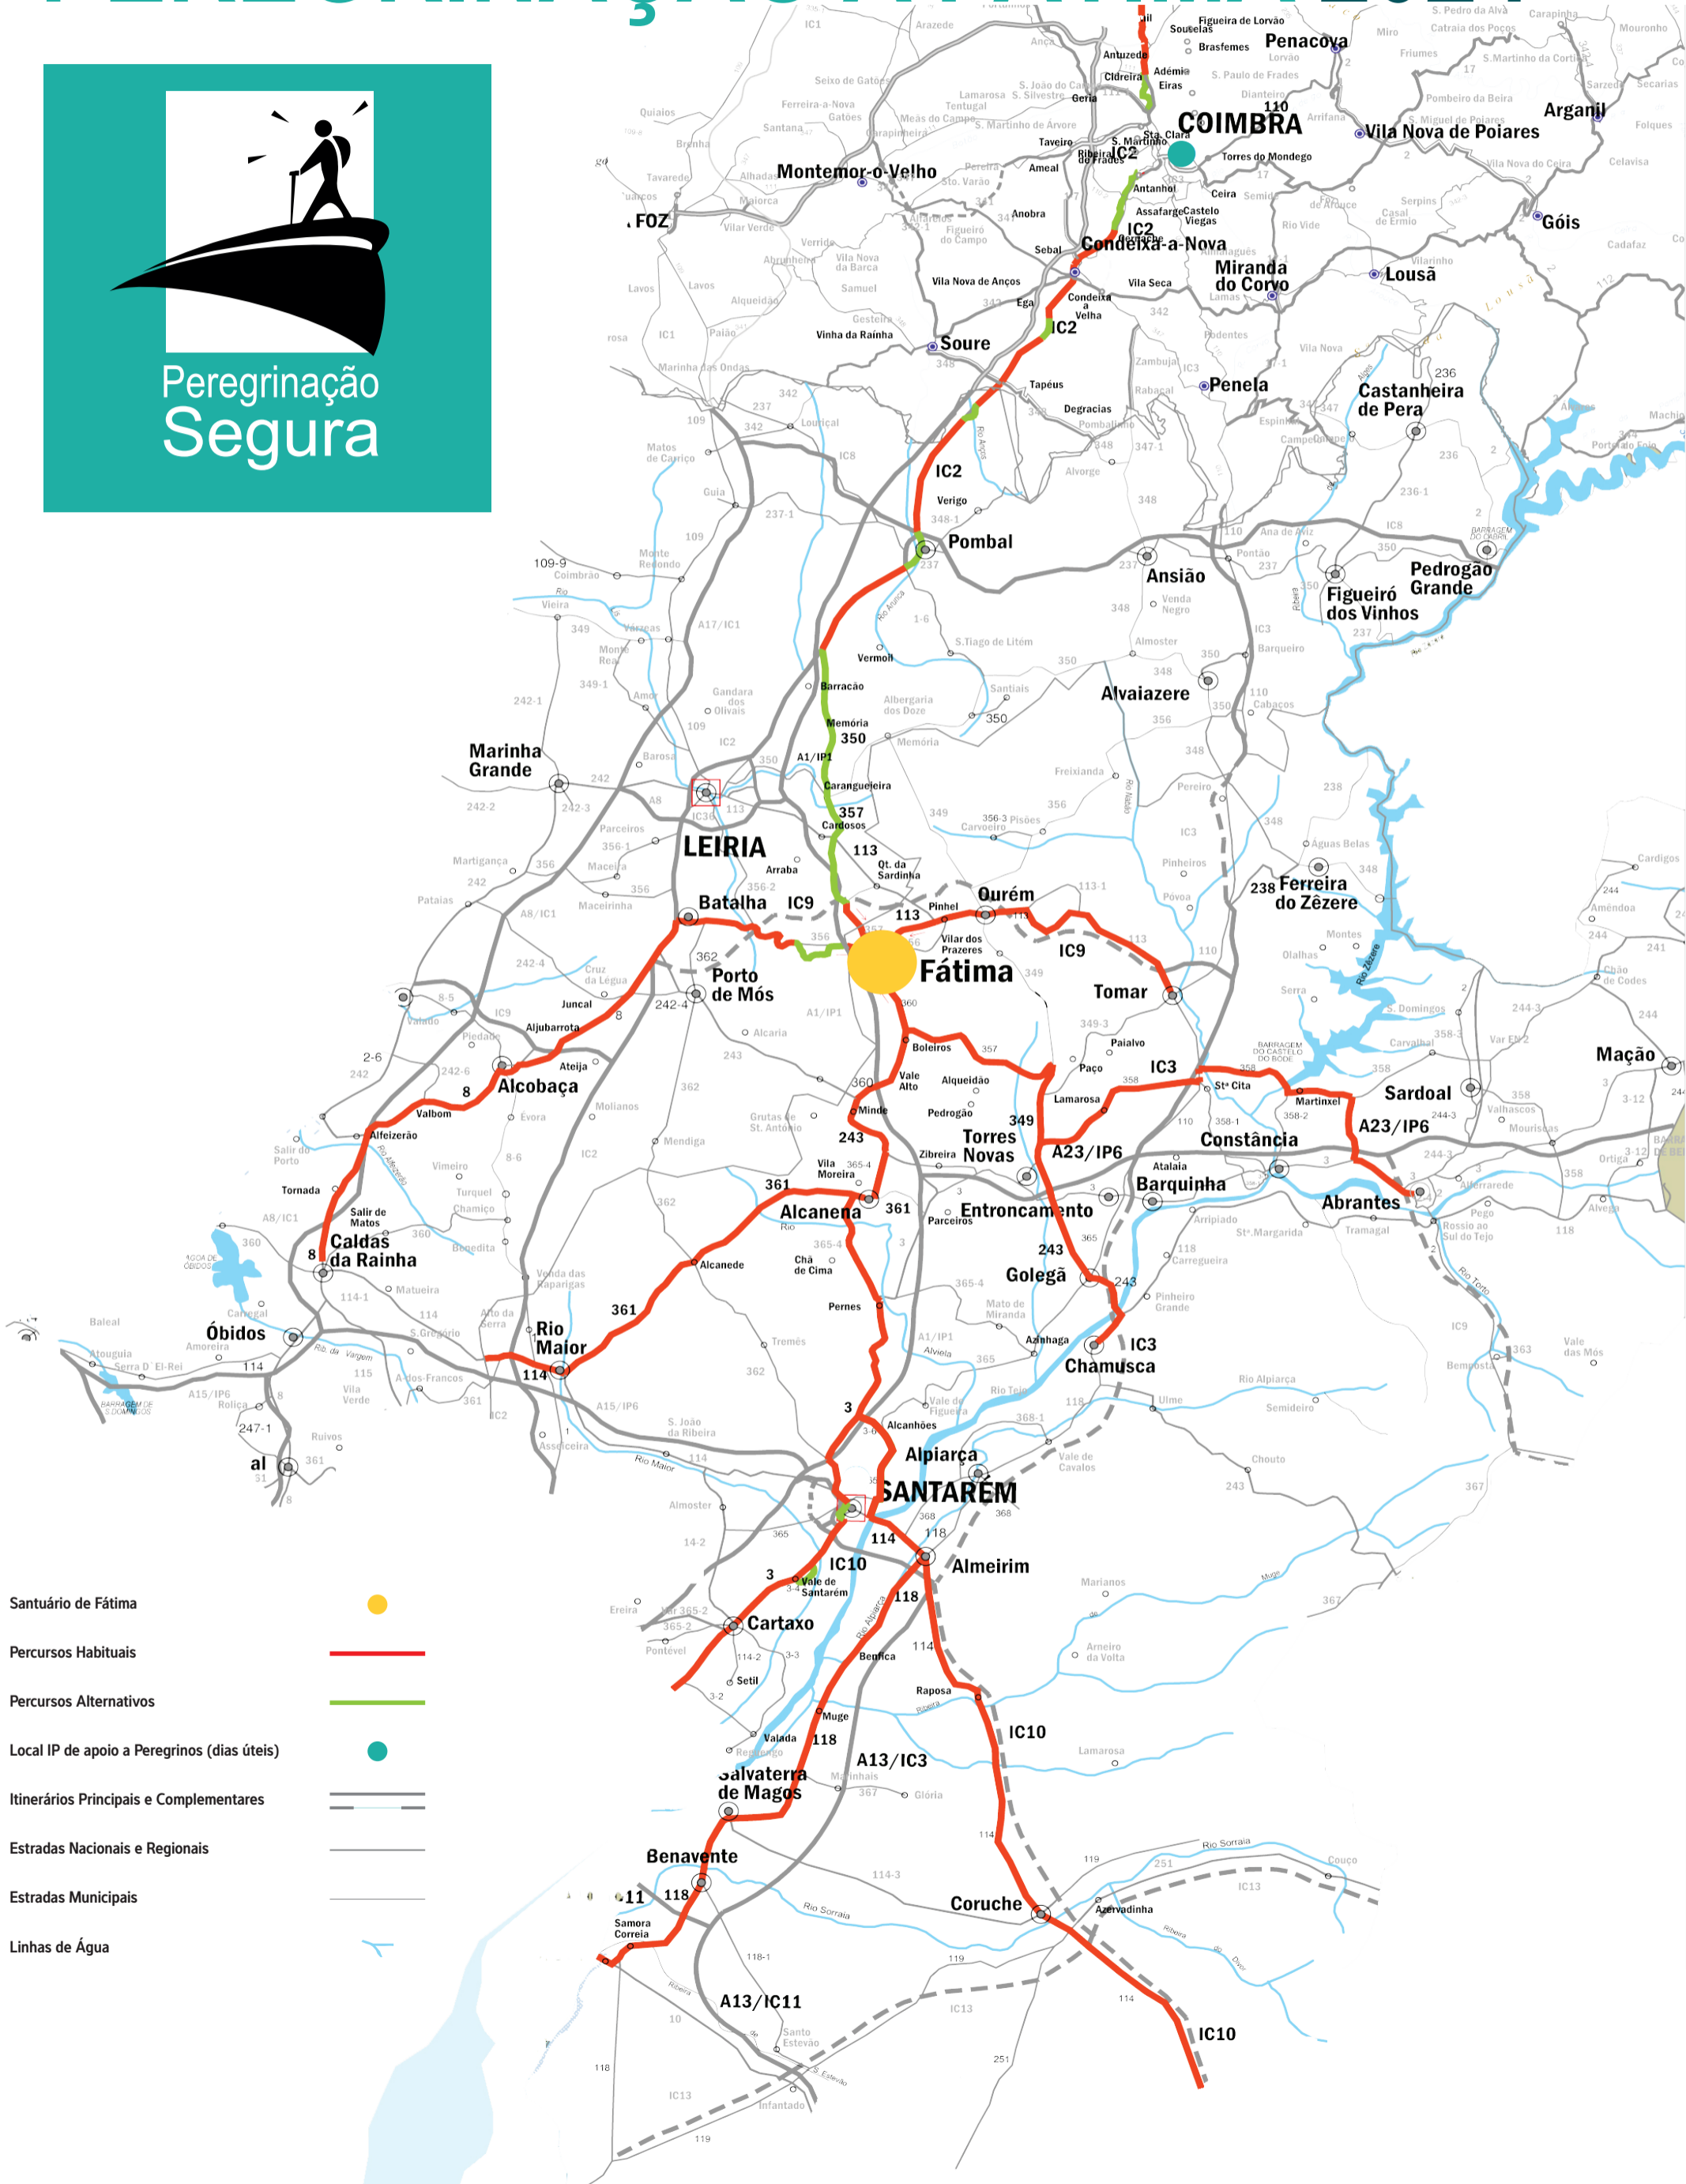

PEREGRINAÇÃO A FÁTIMA 2024

- Santuário de Fátima
- Percursos Habituais
- Percursos Alternativos
- Local IP de apoio a Peregrinos (dias úteis)
- Itinerários Principais e Complementares
- Estradas Nacionais e Regionais
- Estradas Municipais
- Linhas de Água